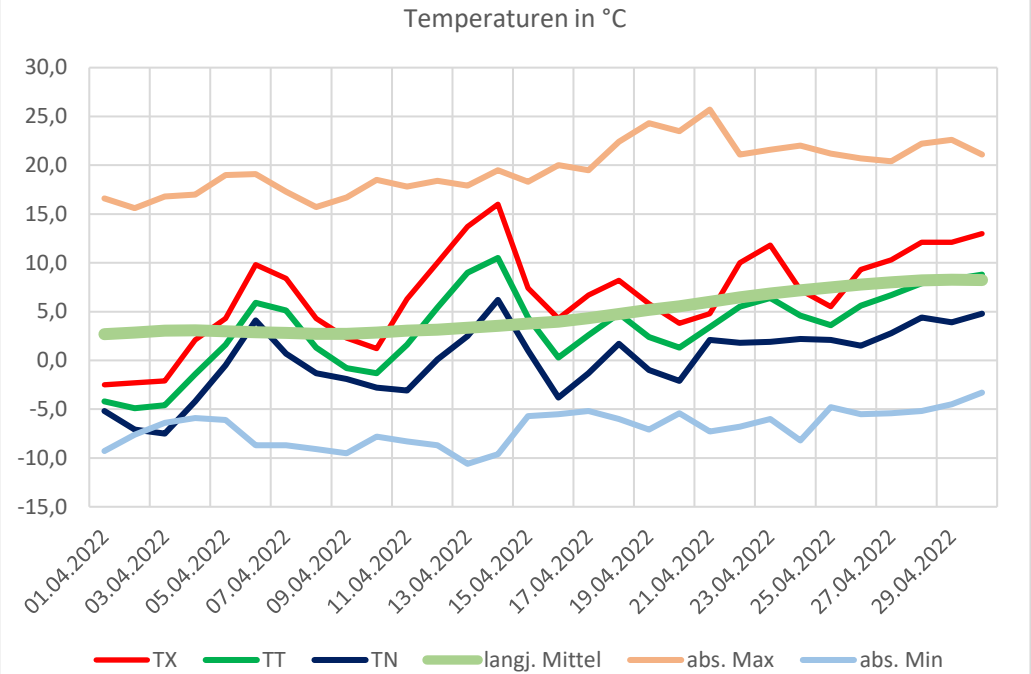

Das Wetter im April 2022

an der DWD-Wetterstation Zinnwald-Georgenfeld

Höchste Temperatur: **16,0 °C** am 14.04.2022

Tiefste Temperatur: **-6,4 °C** am 03.04.2021

Monatsmitteltemperatur: **6,1 °C**

Abweichung vom lj. Mittel 1961-1990: **2,9 °C**

Niederschlagshöhe: **73,0 mm**

Abweichung vom lj. Mittel 1961-1990: **99,6 %**

Sonnenscheindauer (Schätzung DWD) **149,6 h**

Abweichung vom lj. Mittel 1961-1990: **111,2 %**

höchste Schneehöhe **13 cm** am 05.04.2022

Niederschlag in mm, Schneehöhe in cm

Sonnenschein in Stunden